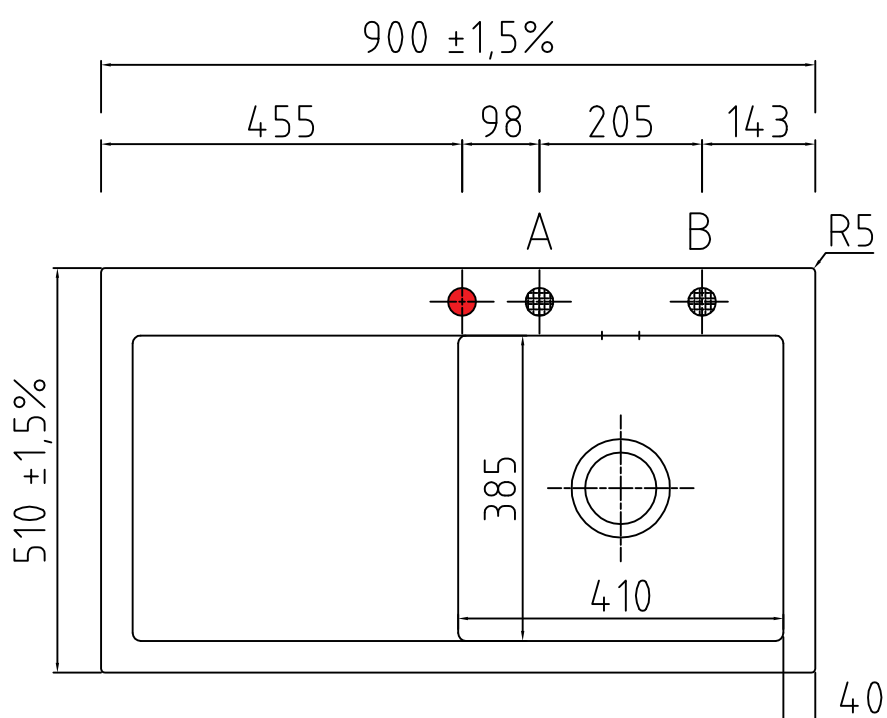

# LAVABO®

Varenr.:  
11074K

VVS-nr.:  
682772180

Materiale:	Keramik
Farve:	Blank hvid
Overflade:	Glaseret, blank
Monteringsmulighed:	Nedfældning
Min. skabsbredde:	500 mm
Hanehul:	Ja
Overløb:	Ja
Bundventil medfølger:	Ja, i PVD kobber
Bakke:	Ja, til venstre

Leveres med  $\text{Ø}35$  mm hanehul.  
Ønskes yderlige huller (Pos A eller B) angives dette ved bestilling.